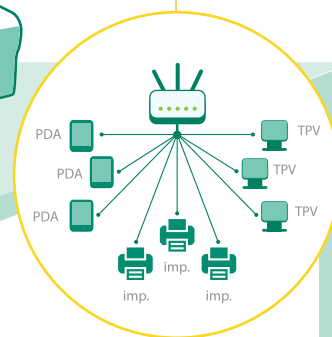

## » SOLUCIÓN TPV PARA HOSTELERÍA

¡MEJORA TU SOLUCIÓN CON TERMINALES DE COMANDAS!

CAJÓN

TPV

IMPRESORA

## » SOLUCIÓN **PCBOX**

TPV + Sistema operativo y software  
+ Impresora + Cajón

Consulte precios...  
¡Póngase en contacto con nosotros!

**CONSULTAR CONDICIONES DE FINANCIACIÓN**

AMPLÍA TU SOLUCIÓN EN RED CON MÁS TERMINALES

## > ¿QUÉ ES LA SOLUCIÓN TPV PARA HOSTELERÍA?

En los establecimientos dedicados a la restauración y la hostelería, se necesitan equipos robustos, que simplifiquen y agilicen las labores del equipo humano. Tickets sencillos, control total de las facturas tanto en efectivo como con tarjeta, software especialmente diseñado para restauración y con posibilidad de conexión en red...

Terminales TPV que encajan con su negocio, impresoras térmicas que destacan conceptos clave, software especializado y adaptado a su modelo empresarial... Sea cual sea su negocio, debería simplificar al máximo su trabajo para hacerlo más fácil y rápido. Todo lo que necesita: terminales robustos, facturas simplificadas pero sin perder el control de la caja y un software que se adapte a su negocio.